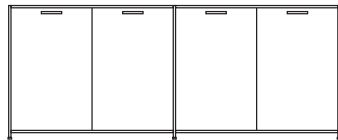

sideboard 2 doors lacquer - colour to
order

DIMENSIONS

H 861 - mm
W 1080 - mm
D 450 - mm

sideboard 2 doors argile lacquer

DIMENSIONS

H 861 - mm
W 1080 - mm
D 450 - mm

sideboard 2 doors white lacquer

DIMENSIONS

sideboard 2 doors + 3 drawers argile
lacquer

DIMENSIONS

H 861 - mm
W 1635 - mm
D 450 - mm

sideboard 2 doors + 3 drawers white
lacquer

DIMENSIONS

H 861 - mm
W 1635 - mm
D 450 - mm

sideboard 2 doors + 3 drawers perle
lacquer

DIMENSIONS
H 861 - mm
W 1635 - mm
D 450 - mm

sideboard 4 doors lacquer - colour to
order

DIMENSIONS
H 861 - mm
W 2145 - mm
D 450 - mm

sideboard 4 doors argile lacquer

DIMENSIONS
H 861 - mm
W 2145 - mm
D 450 - mm