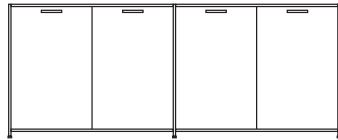

sideboard 2 doors lacquer - colour to
order

DIMENSIONS

H 861 - mm
W 1080 - mm
D 450 - mm

sideboard 2 doors argile lacquer

DIMENSIONS

H 861 - mm
W 1080 - mm
D 450 - mm

sideboard 2 doors white lacquer

DIMENSIONS

H 861 - mm
W 1080 - mm
D 450 - mm

sideboard 2 doors perle lacquer

DIMENSIONS

H 861 - mm
W 1080 - mm
D 450 - mm

sideboard 2 doors + 3 drawers lacquer
- colour to order

DIMENSIONS

H 861 - mm
W 1635 - mm
D 450 - mm

sideboard 2 doors + 3 drawers argile
lacquer

DIMENSIONS

H 861 - mm
W 1635 - mm
D 450 - mm

sideboard 2 doors + 3 drawers white
lacquer

DIMENSIONS

H 861 - mm
W 1635 - mm
D 450 - mm

sideboard 2 doors + 3 drawers perle
lacquer

DIMENSIONS
H 861 - mm
W 1635 - mm
D 450 - mm

sideboard 4 doors lacquer - colour to
order

DIMENSIONS
H 861 - mm
W 2145 - mm
D 450 - mm

sideboard 4 doors argile lacquer

DIMENSIONS
H 861 - mm
W 2145 - mm
D 450 - mm