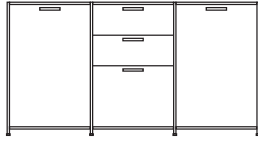

sideboard 2 doors + 3 drawers argile
lacquer

DIMENSIONS

H 861 - mm
W 1635 - mm
D 450 - mm

sideboard 2 doors + 3 drawers white
lacquer

DIMENSIONS

H 861 - mm
W 1635 - mm
D 450 - mm

sideboard 2 doors + 3 drawers perle
lacquer