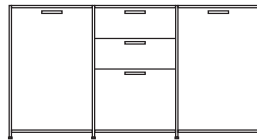

sideboard 2 doors lacquer - colour to
order

DIMENSIONS

H 861 - mm
W 1080 - mm
D 450 - mm

sideboard 2 doors argile lacquer

DIMENSIONS

H 861 - mm
W 1080 - mm
D 450 - mm

sideboard 2 doors white lacquer

DIMENSIONS

H 861 - mm
W 1080 - mm
D 450 - mm

sideboard 2 doors perle lacquer

DIMENSIONS

H 861 - mm
W 1080 - mm
D 450 - mm

sideboard 2 doors + 3 drawers lacquer
- colour to order

DIMENSIONS

H 861 - mm
W 1635 - mm
D 450 - mm