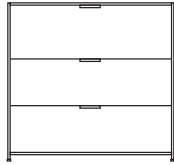

secrétaire 1 drop flap + 2 drawers
lacquer - colour to order